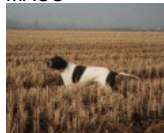

ELLA DI TORRE BRENCOLA
1996-05-19 (F) LOI PT195463 (Camp.
Ripr.) - BIANCO NERO
PICCHIETTATO MASCHER

CARIDDI DEL VENTO 1987-11-22
(M) LOI PT153233 (CHIT CHINT) -
BIANCO ARANCIO
MASCHERA ORECCHIE

EDY 1991-08-04 (F) LOI PT171935 -
BIANCO NERO MASCHERA GRANDI
MACC