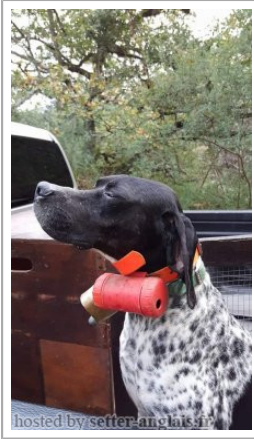

DIVA

2013-10-27 (F) LOI LO1410832
Couleur : BIANCO NERO

hosted by setter anglais.fr

Père
CLASTIDIUM ZERO
2004-09-29 (M)
LOI LO0515412
(Ch. Ital. Lav., CH GQ, Ch. Int. Lav.)
- BIANCO NERO

RIBOT DELLA NOCE 1995-04-25 (M)
LOI PT189608 (CHIT, CH GQ, CH(IT)T,
CH(IT)B) - BIANCO NERO MASCHERA
SIMMETRICA