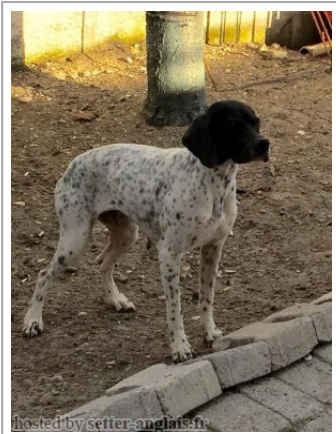

DORA

2013-10-27 (F) LOI LO1410833
Couleur : BIANCO NERO

hosted by setter-anglais.fr

<p>Père CLASTIDIUM ZERO 2004-09-29 (M) LOI LO0515412 (Ch. Ital. Lav., CH GQ, Ch. Int. Lav.) - BIANCO NERO</p> 	<p>RIBOT DELLA NOCE 1995-04-25 (M) LOI PT189608 (CHIT, CH GQ, CH(IT)T, CH(IT)B) - BIANCO NERO MASCHERA SIMMETRICA</p> 	<p>CARIDDI DEL VENTO 1987-11-22 (M) LOI PT153233 (CHIT CHINT) - BIANCO ARANCIO MASCHERA, ORECCHIE</p> 	<p>ASTOR DELLA MARCIOLA 1982-11-30 (M) LOI PT126190 - BIANCO NERO</p>
	<p>CLASTIDIUM ADUA 2001-06-13 (F) LOI LO0212874 - BIANCO ARANCIO MACCHIE COLLO COR</p>	<p>EDY 1991-08-04 (F) LOI PT171935 - BIANCO NERO MASCHERA GRANDI MACC</p> 	<p>AMOA DEL VENTO 1984-08-17 (F) LOI PT132884 (Camp. Ripr.) - BIANCO E NERO MASCHERA PICCHIETT</p> 
		<p>CLASTIDIUM FARO 1993-06-03 (M) LOI PT180217 - BIANCO NERO MACCHIE SUL CORPO E</p>	<p>IPPOCRATE DEL VENTO 1982-08-31 (M) LOI PT119471 (Camp. Ripr.) - BIANCO E NERO TESTA DI MORO MACC</p>
		<p>CLASTIDIUM ERIKA 1999-05-02 (F) LOI LO99137888 - BIANCO ARANCIO MASCHERA CHIUSA T</p>	<p>CLASTIDIUM FRINE 1984-07-05 (F) LOI PT130378 - BIANCO ARANCIO STELLA IN FRONTE</p>
			<p>CLASTIDIUM IVAN 1987-01-09 (M) LOI PT145633 - BIANCO NERO MACCHIE CORPO E ATTA</p>
			<p>CLASTIDIUM LADDA 1988-07-15 (F) LOI PT156726 - BIANCO ARANCIO MASCHERA CHIUSA M</p>
			<p>CLASTIDIUM FARO 1993-06-03 (M) LOI PT180217 - BIANCO NERO MACCHIE SUL CORPO E</p>
			<p>CLASTIDIUM ALBA 1996-05-03 (F) LOI PT193818 - BIANCO ARANCIO STELLA IN FRONTE</p>