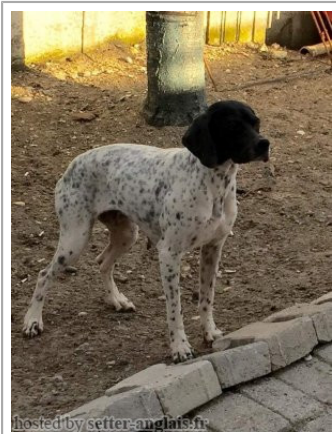

**DORA**

2013-10-27 (F) LOI LO1410833  
Couleur : BIANCO NERO

hosted by setter-anglais.fr

<p>Père <b>CLASTIDIUM ZERO</b> 2004-09-29 (M) LOI LO0515412 (Ch. Ital. Lav., CH GQ, Ch. Int. Lav.) - BIANCO NERO</p> 	<p><b>RIBOT DELLA NOCE</b> 1995-04-25 (M) LOI PT189608 (CHIT, CH GQ, CH(IT)T, CH(IT)B) - BIANCO NERO MASCHERA SIMMETRICA</p> 	<p><b>CARIDDI DEL VENTO</b> 1987-11-22 (M) LOI PT153233 (CHIT CHINT) - BIANCO ARANCIO MASCHERA, ORECCHIE</p> 	<p><b>ASTOR DELLA MARCIOLA</b> 1982-11-30 (M) LOI PT126190 - BIANCO NERO</p>
	<p><b>CLASTIDIUM ADUA</b> 2001-06-13 (F) LOI LO0212874 - BIANCO ARANCIO MACCHIE COLLO COR</p>	<p><b>EDY</b> 1991-08-04 (F) LOI PT171935 - BIANCO NERO MASCHERA GRANDI MACC</p> 	<p><b>AMOA DEL VENTO</b> 1984-08-17 (F) LOI PT132884 (Camp. Ripr.) - BIANCO E NERO MASCHERA PICCHIETT</p> 
		<p><b>CLASTIDIUM FARO</b> 1993-06-03 (M) LOI PT180217 - BIANCO NERO MACCHIE SUL CORPO E</p>	<p><b>IPPOCRATE DEL VENTO</b> 1982-08-31 (M) LOI PT119471 (Camp. Ripr.) - BIANCO E NERO TESTA DI MORO MACC</p>
		<p><b>CLASTIDIUM ERIKA</b> 1999-05-02 (F) LOI LO99137888 - BIANCO ARANCIO MASCHERA CHIUSA T</p>	<p><b>CLASTIDIUM FRINE</b> 1984-07-05 (F) LOI PT130378 - BIANCO ARANCIO STELLA IN FRONTE</p>
			<p><b>CLASTIDIUM IVAN</b> 1987-01-09 (M) LOI PT145633 - BIANCO NERO MACCHIE CORPO E ATTA</p>
			<p><b>CLASTIDIUM LADDA</b> 1988-07-15 (F) LOI PT156726 - BIANCO ARANCIO MASCHERA CHIUSA M</p>
			<p><b>CLASTIDIUM FARO</b> 1993-06-03 (M) LOI PT180217 - BIANCO NERO MACCHIE SUL CORPO E</p>
			<p><b>CLASTIDIUM ALBA</b> 1996-05-03 (F) LOI PT193818 - BIANCO ARANCIO STELLA IN FRONTE</p>

Eleveur : PARDEO DOMENICO / Propriétaire : YILMAZ FATIH

Puce : 380260020136406

Estimation des points au pédigrée : 30