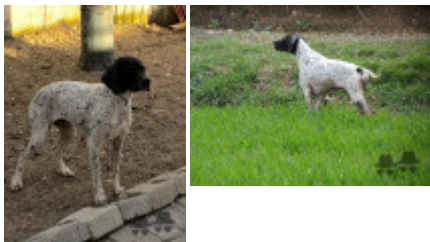

Eleveur : PARDEO DOMENICO / Propriétaire : YILMAZ FATIH
Puce : 380260020136406
Estimation des points au pédigrée : 30

Taux de consanguinité (estimation) : 5.9 %

EDY (3 X 4) : 0.015991
CARIDDI DEL VENTO (3 X 4) : 0.015625
ESPERIA DEL VENTO (5,5 X 6,6,6,7,7,8,8,8) : 0.007812
FAUNO DEL VENTO (5 X 5,6,6,6,7,7,8,8,8) : 0.005615
OLIMPIA DEL VENTO (6,6,7,8 X 7,7,7,7,8,8,8,8,8,8,8) : 0.003052
SERNOS DEL BOCIA (6,7,8 X 6,7,7,7,7,8,8,8,8,8,8,8) : 0.002899
AMOJA DEL VENTO (4 X 5,6) : 0.002014
UGANDA DEL VENTO (6,7 X 6,7,7,7,8,8,8,8,8) : 0.001160
CLASTIDIUM ASTOR (5,6,6 X 7) : 0.000961
CLASTIDIUM ISLO (6,7,7,8,8 X 7,8,8,8,8,8) : 0.000763
BOSS DEL GUERCIO (6,6 X 7,7,7,7,8,8,8,8) : 0.000732
ADONE (6 X 7,7,7,8,8) : 0.000488
ASSO DEL VENTO (5 X 6,7,7) : 0.000488
CLASTIDIUM MIRCO (5,7,8,8 X 6) : 0.000488
FIESTA DEL VENTO (6 X 7,7,8,8,8) : 0.000366
EDO DELL'AZOR (7,8 X 8,8,8,8,8,8) : 0.000366
CLASTIDIUM ZELLA (6,7,7,8 X 8) : 0.000103
FAVENTIAE ZAMPALO (7,8 X 7,8,8,8,8) : 0.000092
CLASTIDIUM POCKER (6,7,7,7,8,8,8,8 X 8) : 0.000061
SONDERMOSENS RINO (7,8 X 8) : 0.000031

Note : les données ne sont pas garanties. Elles ont été entrées par les membres sans garantie d'exactitude.