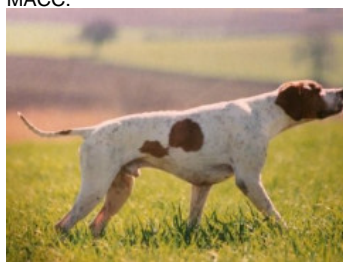

Père

[RIO CH CHIT CHINT](#)

2000-06-06 (M)

LOI LO00115403

(Ch. Ital. Lav., CH GQ)

- BIANCO ARANCIO MASC.APERTA
MACC.