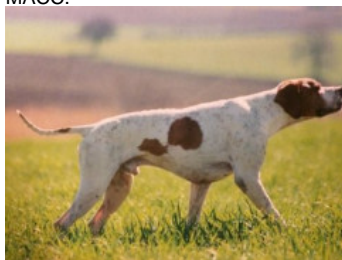

Père

RIO CH CHIT CHINT

2000-06-06 (M)

LOI LO00115403

(Ch. Ital. Lav., CH GQ)

- BIANCO ARANCIO MASC.APERTA
MACC.