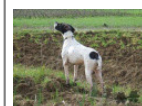

PETITE 2002-01-08 (F) LOI LO0231488 (Ch. Ital. Lav., Camp. Ripr.) - BIANCO NERO CON TESTA NERA MACCH