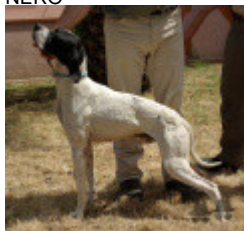

HAVANA DEL MALTEMPO

2015-09-25 (F) LOI LO15183859
Couleur : BIANCO NERO
[fiche affixe](#)

Père
RANGER DEL SARGIADAE
2011-10-21 (M)
LOI LO11164326
(Camp. Ripr., Ch. Ital. Lav., CH GQ)
- Noi. PBI.TLi.

APOLLO 2008-02-11 (M) - BIANCO NERO