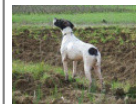

PETITE 2002-01-08 (F) LOI LO0231488 (Ch. Ital. Lav., Camp. Ripr.) - BIANCO NERO CON TESTA NERA MACCH