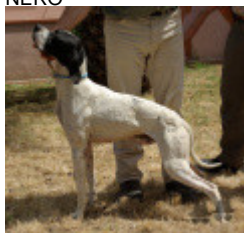

APOLLO 2008-02-11 (M) - BIANCO NERO