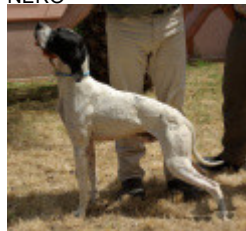

LOU LOU DEL SARGIADAE

2014-01-21 (M) LOI LO1448481
Couleur : BIANCO NERO
[fiche affixe](#)

Père
RANGER DEL SARGIADAE
2011-10-21 (M)
LOI LO11164326
(Camp. Ripr., Ch. Ital. Lav., CH GQ)
- Noi. PBI.TLi.

APOLLO 2008-02-11 (M) - BIANCO NERO