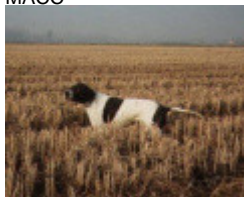

EDY 1991-08-04 (F) LOI PT171935 -
BIANCO NERO MASCHERA GRANDI
MACC