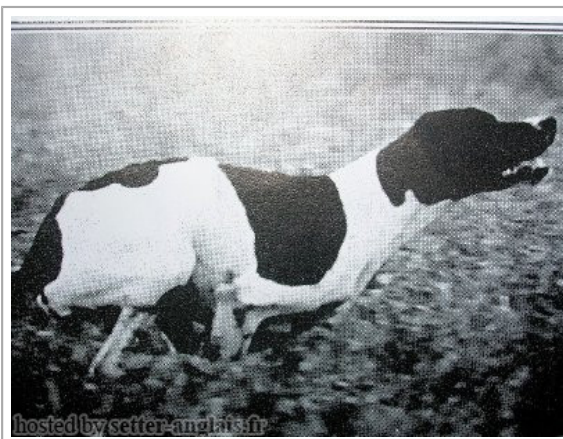

**FAUNO DEL VENTO**

1977-05-13 (M) LOI PT073141  
 Couleur : BIANCO NERO TESTA QUASI COMPLETA / Titres : Camp. Ripr.  
[fiche affixe](#)

Père <b>SERNOS DEL BOCIA</b> 1967-07-16 (M) LOI PT007177 (CH T) - BIACO ARANCIO 	<b>ALES DEL BOCIA (M)</b>  <b>SILLA DEL BOCIA PT 30017</b> 1967-07-16 (F) LOI PT0098012 - XX <small>SILLA DEL BOCIA. Mère du grand BIANCO.</small> 	inconnu	inconnu		
		inconnu	inconnu		
		inconnu	inconnu		
		inconnu	inconnu		
Mère <b>UGANDA DEL VENTO</b> 1975-03-30 (F) LOI PT057872 	<b>FAVENTIAE ZAMPALO</b> 1968-09-05 (M) LOI PT013552	inconnu	inconnu		
		inconnu	inconnu		
	<b>OLIMPIA DEL VENTO</b> 1971-06-06 (F) LOI PT031228XXX 	<b>FAVENTIAE ALEA</b> 1966-07-14 (F) LOI PT001396	inconnu	inconnu	
		<b>CLASTIDIUM ISLO (M)</b> LOI PT10266 (CH) - BIANCO ARANCIO 	<b>BOGAS TINO</b> 1965-04-18 (M) DKK.9143 - BIANCO ARANCIO	inconnu	inconnu
			<b>CLASTIDIUM ELBA (F)</b> LOI 26060.65 	<b>FIRMIN DU HARLAY (M)</b> PT5892 (CAMP.)	inconnu
		<b>MAJA 3 (F)</b> LOI PT15040	<b>BORA 4 (F)</b> PT3765		