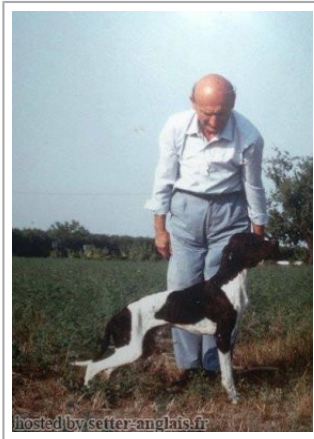

ZAPATA DEL VENTO

1990-05-15 (M) LOI PT166639
 Couleur : BIANCO NERO TESTA DI MORO MACCHI
[fiche affixe](#)

Père
ARDITO DEL VENTO
 1989-01-04 (M)
 LOI PT160123
 (CH, Camp. Ripr.)
 - BIANCO NERO TESTA QUASI
 NERA GRA