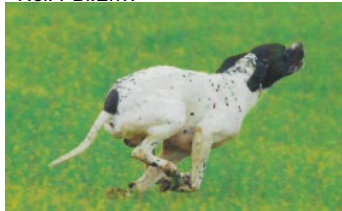

PICENUM PRINCE

2012-10-19 (M) LOI LO12166942
Couleur : BIANCO NERO

hosted by setter-amphis.fr

Père
PICENUM ZAFIR
2009-01-14 (M)

- Noi. PBI.Env.

KASTER 2004-06-07 (M) LOI
04107914 (CH(IT)T) - BIANCO NERO
TESTA NERA TRONCO PU

PICENUM ROSY 2006-10-12 (F) LOI
LO0730362 - BIANCO NERO

RIBOT DELLA NOCE 1995-04-25 (M)
LOI PT189608 (CHIT, CH GQ, CH(IT)T,
CH(IT)B) - BIANCO NERO MASCHERA
SIMMETRICA

PETITE 2002-01-08 (F) LOI
LO0231488 (Ch. Ital. Lav., Camp. Ripr.) -
BIANCO NERO CON TESTA NERA
MACCH