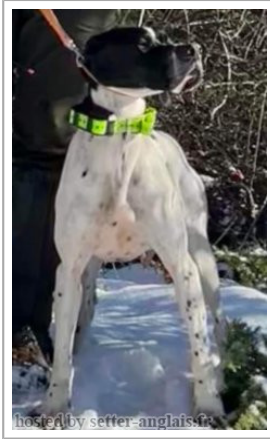

**PICENUM MIA**

2017-09-02 (F) LOI LO17185706  
Couleur : BIANCO NERO

hosted by setter-anglais.fr

Père  
**BUCEFALO DEL SARGIADAE**  
2015-09-01 (M)  
LOI LO15168798  
- BIANCO NERO

**MOSE' DEL SARGIADAE** 2010-10-02  
(M) LOI LO10174639 (CH IB, CH IT,  
CH(II)B, CH(II)T) - Noi. PBI.Env.