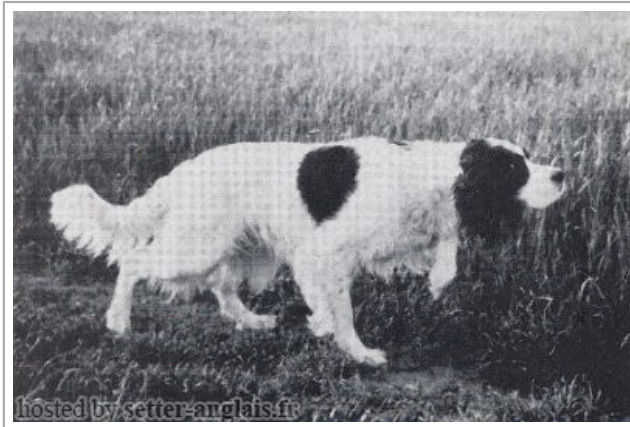

**FREEBIRCH VINCENT**

1977-09-26 (M) KCSB0089BN/77  
Titres : F.T.Ch.

Père <u>GOLDEN EAGLE OF FINEGAND OF FREEBIRCH</u> (M) KCSB1809BC	<u>JOKER OF CROMLIX</u> 1967-04-14 (M) KCSB2123AX (FTCh) 	<u>RIGGSIDE ROBIN</u> (M) KCSB1497AR	<u>PATCH OF CROMLIX</u> (M) LOF
	<u>ADVOCATE OF FINEGAND</u> (F)	<u>RAY OF CROMLIX</u> (F) KCSB1322AS	<u>RIGGSIDE ROSETTE</u> (F) LOF KCSB2008AG
		<u>BORDERLAND THISTLE</u> (M)	<u>WANDERER OF CROMLIX</u> (M) LOF
		<u>COOLWINNA GORSE</u> (F) N56/2875	inconnu
Mère <u>INVERCASSLEY VIOLET</u> (F) KCSB009165/74	inconnu	inconnu	<u>JAVELIN OF WESTERDALE</u> (M) 136AQ (CH)
		inconnu	<u>BORDERLAND QUAIR</u> (F) KC.REG39401/60
		inconnu	<u>COOLWINNA ASH</u> (M) IKC87784
		inconnu	<u>COOLWINNA SNIPE</u> (F) IKC87784X
	inconnu	inconnu	inconnu
	inconnu	inconnu	inconnu
	inconnu	inconnu	inconnu
	inconnu	inconnu	inconnu

Eleveur : Barbara Swinden / Propriétaire : R.F.Truman  
Estimation des points au pédigrée : 20

Note : les données ne sont pas garanties. Elles ont été entrées par les membres sans garantie d'exactitude.