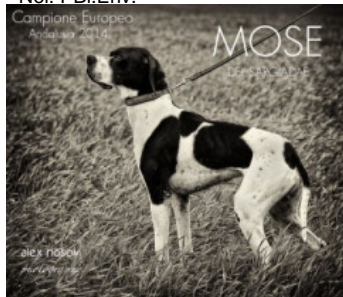

ARCHIMEDE DEL NOCINO

2017-10-15 (M) LOI LO17188705

Couleur : BIANCO ARANCIO

[fiche affixe](#)

ADMIRAL DEL SARGIADAE
2007-01-16 (M) LOI LO0757556 -
BIANCO ARANCIO

Père
MOSE' DEL SARGIADAE
2010-10-02 (M)
LOI LO10174639
(CH IB, CH IT, CH(I)B, CH(I)T)
- Noi. PBI.Env.

INDIANA DEL SARGIADAE
2002-10-31 (F) LOI LO035161 -
BIANCO MARRONE

ZEN DEL FELTRINO 2003-10-30 (M)
LOI LO0437331 (CH GQ, Ch. Ital. Lav., Ch.
Int. Lav., Camp. Ripr.) - BIANCO
ARANCIO

JAGA 1998-02-20 (F) LOF 98137098 -
BIANCO NERO