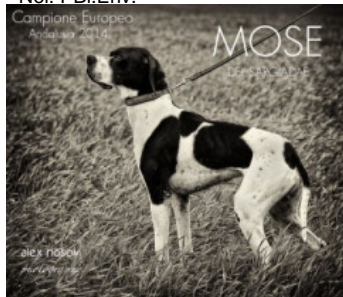

ASIA DEL NOCINO

2017-10-15 (F) LOI LO17188715

Couleur : BIANCO ARANCIO

[fiche affiche](#)

ADMIRAL DEL SARGIADAE
2007-01-16 (M) LOI LO0757556 -
BIANCO ARANCIO

Père
MOSE' DEL SARGIADAE
2010-10-02 (M)
LOI LO10174639
(CH IB, CH IT, CH(I)B, CH(I)T)
- Noi. PBI.Env.

INDIANA DEL SARGIADAE
2002-10-31 (F) LOI LO035161 -
BIANCO MARRONE

ZEN DEL FELTRINO 2003-10-30 (M)
LOI LO0437331 (CH GQ, Ch. Ital. Lav., Ch.
Int. Lav., Camp. Ripr.) - BIANCO
ARANCIO

JAGA 1998-02-20 (F) LOF 98137098 -
BIANCO NERO