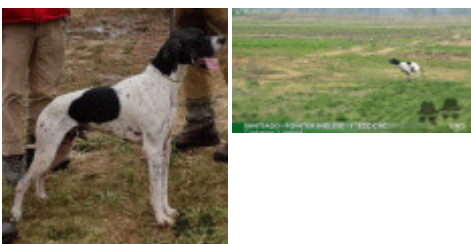

Résultats concours

Lieu	Date	Type	Epreuve N°	Juge	Conducteur	Qualif.	Pts
RS <u>NIS - GIOVANI</u>	Ouvert	2018-03-11	Grande Quête couple	2	LJEPOJA - MARELLI - RISTIC	LOMBARDI CACT	96
RS <u>NIS</u>	Ouvert	2018-03-12	Grande Quête couple	3	BERLINGOZZI - JOKISIC - SPEZIA	LOMBARDI EXC	56
Total des points <u>Challenge France 2018</u>							152
ES <u>MARCHENA</u>		2019-02-02	Grande Quête couple	3	Nobile, Espina y Guilhemjouan	LOMBARDI CACT	96
ES <u>MARCHENA</u>		2019-02-05	Grande Quête couple	1	Mauray, Mestepes y Urria	LOMBARDI 1 EXC	80
RS <u>NIS</u>		2019-03-05	Grande Quête couple	5	BERLINGOZZI-PRIBANOVIC-ZSRAVKOVIC	LOMBARDI RACT	88
RS <u>NIS</u>		2019-03-07	Grande Quête couple	5	MARELLI-PRIBANOVIC-VLADISAVLJEVIX	LOMBARDI CQN	16
Total des points <u>Challenge France 2019</u>							280
Total des points							432
Coefficients : solo x1, couple x2 / GT x1, GN x2, GS (bécasse, bécassine) x2, GS montagne x3, Printemps x2, Grande Quête x4