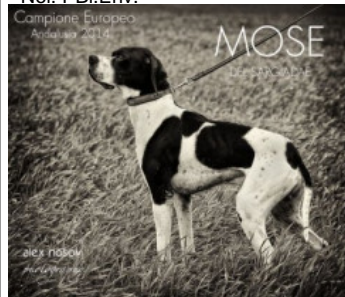

CRESO DELLA RUPE

2015-10-02 (M) LOI LO15187087

Couleur : BIANCO ARANCIO

[fiche affixe](#)

ADMIRAL DEL SARGIADAE
2007-01-16 (M) LOI LO0757556 -
BIANCO ARANCIO

Père
MOSE' DEL SARGIADAE
2010-10-02 (M)
LOI LO10174639
(CH IB, CH IT, CH(I)B, CH(I)T)
- Noi. PBI.Env.