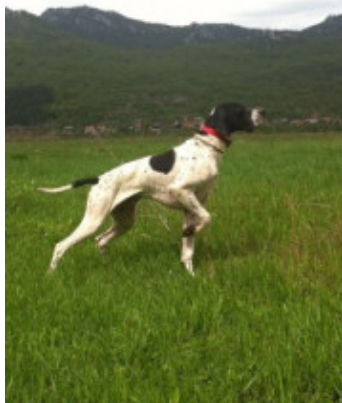

EUGUBIUM SALVATORE

2017-10-07 (M) LOI LO17185498

Couleur : BIANCO NERO

[fiche affixe](#)

Père

[CHARUN DELLA CISA](#)

2014-08-13 (M)

LOI LO14145457

- Noi. PBI.Env.

[BILL DELLA STECCAIA](#) 2011-08-31
(M) LOI LO11151902 - Noi. PBI.Env.[USA DELLA CISA](#) 2009-11-10 (F) LOI
LO10135772 - BIANCO ARANCIO
MASCHERA APERTA M[VENTO DEL FRANGIO](#) 1994-07-30
(M) LOI LO0551732 (CH) - BIANCO
NERO MASCHERA SIMMETRICA[PRUNILLA DELLA CISA](#) 2007-11-29
(F) LOI LO08118157 - BIANCO
ARANCIO MASCHERA CRANIO F[INES DELLA CISA](#) 1995-04-10 (F)
LOI LO0680997 - BIANCO ARANCIO
MASCHERA CRANIO F[RIBOT DELLA NOCE](#)
1995-04-25 (M) LOI
PT189608 (CHIT, CH
GQ, CH(IT)T, CH(IT)B) -
BIANCO NERO