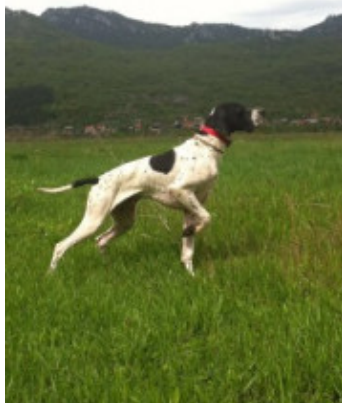

EUGUBIUM SIDNA

2017-10-07 (F) LOI LO17185504
Couleur : BIANCO NERO
[fiche affixe](#)

Père
CHARUN DELLA CISA
2014-08-13 (M)
LOI LO14145457
- Noi. PBI.Env.

BILL DELLA STECCAIA 2011-08-31
(M) LOI LO11151902 - Noi. PBI.Env.

USA DELLA CISA 2009-11-10 (F) LOI
LO10135772 - BIANCO ARANCIO
MASCHERA APERTA M

VENTO DEL FRANGIO 1994-07-30
(M) LOI LO0551732 (CH) - BIANCO
NERO MASCHERA SIMMETRICA

PRUNILLA DELLA CISA 2007-11-29
(F) LOI LO08118157 - BIANCO
ARANCIO MASCHERA CRANIO F