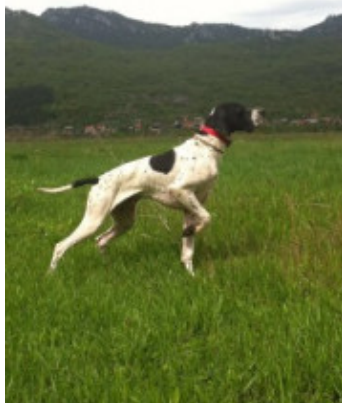

ROSS DEL FRANGIO

2017-07-03 (F) LOI LO17148613
Couleur : BIANCO NERO
[fiche affixe](#)

Père
CHARUN DELLA CISA
2014-08-13 (M)
LOI LO14145457
- Noi. PBI.Env.

BILL DELLA STECCAIA 2011-08-31
(M) LOI LO11151902 - Noi. PBI.Env.

USA DELLA CISA 2009-11-10 (F) LOI
LO10135772 - BIANCO ARANCIO
MASCHERA APERTA M

VENTO DEL FRANGIO 1994-07-30
(M) LOI LO0551732 (CH) - BIANCO
NERO MASCHERA SIMMETRICA

PRUNILLA DELLA CISA 2007-11-29
(F) LOI LO08118157 - BIANCO
ARANCIO MASCHERA CRANIO F