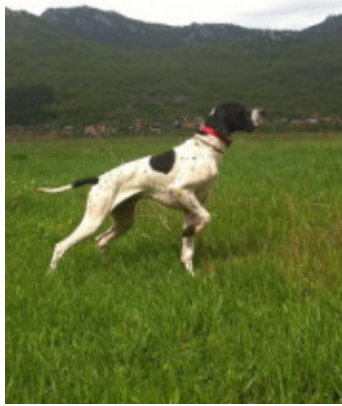

EUGUBIUM SHAKIRA

2017-10-07 (F) LOI LO17185503

Couleur : BIANCO NERO

[fiche affixe](#)

Père

[CHARUN DELLA CISA](#)

2014-08-13 (M)

LOI LO14145457

- Noi. PBI.Env.

[BILL DELLA STECCAIA](#) 2011-08-31
(M) LOI LO11151902 - Noi. PBI.Env.[USA DELLA CISA](#) 2009-11-10 (F) LOI
LO10135772 - BIANCO ARANCIO
MASCHERA APERTA M[VENTO DEL FRANGIO](#) 1994-07-30
(M) LOI LO0551732 (CH) - BIANCO
NERO MASCHERA SIMMETRICA[PRUNILLA DELLA CISA](#) 2007-11-29
(F) LOI LO08118157 - BIANCO
ARANCIO MASCHERA CRANIO F[INES DELLA CISA](#) 1995-04-10 (F)
LOI LO0680997 - BIANCO ARANCIO
MASCHERA CRANIO F[RIBOT DELLA NOCE](#)
1995-04-25 (M) LOI
PT189608 (CHIT, CH
GQ, CH(IT)T, CH(IT)B) -
BIANCO NERO