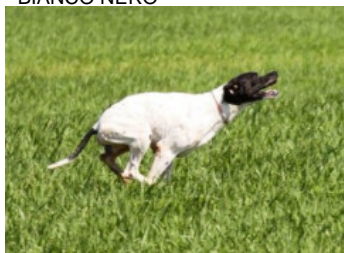

LAMA DEL NENKOVSKI

2015-05-03 (F) LOI LO17179151

Couleur : BIANCO NERO

FIANO DEL VOLTURNO 2002-03-29
(M) LOI LO02159092 (CH GQ, Ch. Ital.
Lav., Camp. Ripr., Ch. Int. Lav.) - BIANCO
NERO

Père
ANUBIS DEL SARGIADAE
2009-11-02 (M)
LOI LO09159394
(CH P, Ch. Int. Lav., Camp. Ripr.)
- BIANCO NERO