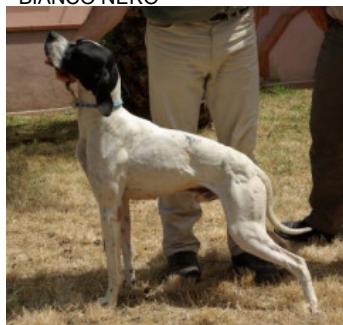

ALESSANDRO

2010-07-14 (M) LOI LO10159367

Couleur : BIANCO NERO

Père
APOLLO
 2008-02-11 (M)

- BIANCO NERO

FIANO DEL VOLTURNO 2002-03-29
 (M) LOI LO02159092 (CH GQ, Ch. Ital.
 Lav., Camp. Ripr., Ch. Int. Lav.) - BIANCO
 NERO