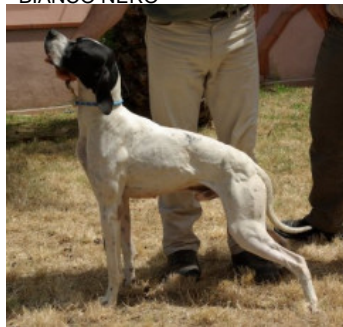

OLGA 2001-03-27 (F) LOI
LO01133406 - BIANCO ARANCIO

MILORD DI GROppo 1995-05-25 (M)
LOI PT190625 (CH IB, CH(IT)B) - BIANCO
FEGATO ORECCHIE PIGMENTAT

ZUFFA DI SAN PELLEGRINO
1997-07-26 (F) LOI LO9843410 -
BIANCO ARANCIO- ORECCHIE
ARANCIO

HARDY DU BOIS DES PERCHES
1992-08-10 (M) LOF 986375 (CH IT) -
Fau. PBI.TLi.

DELTA 1995-06-17 (F) LOI PT191261
(Ch. Ital. Lav.) - BIANCO NERO

**HARDY DU BOIS
DES PERCHES**
1992-08-10 (M) LOF
986375 (CH IT) - Fau.
PBI.TLi.

IALA DEL CELO
1991-08-16 (F) LOI
PT173525 (CH(IT)T)
- BIANCO
FEGATO

RIBOT DELLA NOCE
1995-04-25 (M) LOI
PT189608 (CHIT, CH
GQ, CH(IT)T, CH(IT)B) -
BIANCO NERO
MASCHERA SIMMETRICA

ULLA DI SAN PELLEGRINO
1995-07-13 (F) LOI PT190895 -
BIANCO NERO MUSO TESTA
ORECCHIE

**TIBET DE LA
LEMBAZ** 1982-01-18
(M) SHSB348366 (CH
IB, CHIT, CH GQ)

FAONA DES BUVEURS D'AIR
1990-07-20 (F) LOF
64444/10164 - Fau. PBI.Env.

NOEL 1987-05-11 (M) LOI PT146513
(Camp. Ripr.) - BIANCO NERO

CIRCE 1990-03-13 (F) LOI PT164223
- BIANCO ARANCIO STELLA
FRONTE