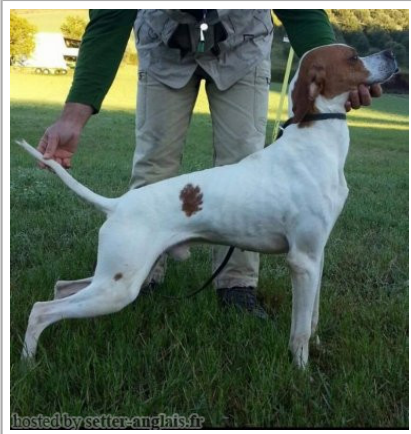

**DUSKO**

2013-02-10 (M) LOI LO1352301  
Couleur : BIANCO ARANCIO

Père  
**ALLENDE**  
2009-01-14 (M)  
LOI LO0971682  
- BIANCO NERO

**ZIP DEL FELTRINO** 2003-10-30 (M)  
LOI LO0437324 - BIANCO NERO

**BETTY DELLA SERPENTARA**  
2006-01-20 (F) LOI LO0686294 -  
BIANCO NERO