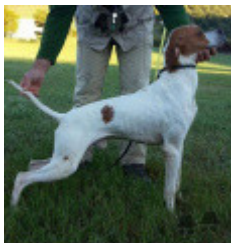

Eleveur : MILANESE ALVARO / Propriétaire : MILANESE ALVARO
Puce : 380260080234230
Estimation des points au pédigré : 5

Taux de consanguinité (estimation) : 29.9 %

- BETTY DELLA SERPENTARA (2 X 1) : 0.267578
- ESPERIA DEL VENTO (5,6,6,7,7,7,7,8,8 X 4,6,6,6,7) : 0.009705
- ASSO DEL VENTO (5,6,7,7,7,7,8 X 4,6,6) : 0.006226
- ARDITO DEL VENTO (5,5,6 X 4) : 0.006042
- FAUNO DEL VENTO (6,6,6,7,7,7,8,8 X 5,6,6,7) : 0.004578
- OLIMPIA DEL VENTO (6,7,7,8,8,8,8,8,8,8 X 5,7,7,7,7,8,8,8) : 0.001709
- SERNOS DEL BOCIA (7,7,7,7,8,8,8,8 X 6,6,7,7,8,8,8,8) : 0.001282
- UGANDA DEL VENTO (7,7,7,7,8,8,8,8 X 6,6,7,7,8,8,8,8) : 0.001099
- CLASTIDIUM ISLO (7,7,8,8 X 6,8,8,8,8,8) : 0.000549
- EDO DELL'AZOR (7,7,7,8 X 6,6,6,8,8) : 0.000244
- SONDERMOSENS RINO (8 X 8) : 0.000031

Note : les données ne sont pas garanties. Elles ont été entrées par les membres sans garantie d'exactitude.