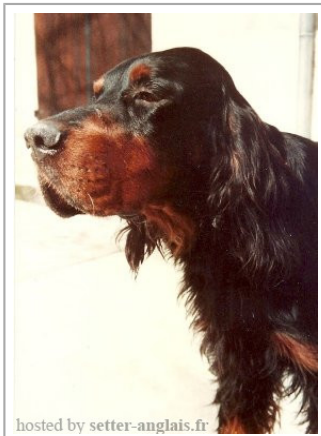

OURAL DE L'ÉTOILE D' ALBRET

(M) LOF 11570/1546
 Titres : CHIB
[fiche affixe](#)

<p>Père VICAIRE DU CHARME BRULE (M) LOF 7448/523 (CH CS)</p> 	<p>SHADE OF KINLOCHLEVEN (M) KC.REG37081/68</p>	<p>BLACK DUKE OF CALBRIE 1965 (M) KCSB1519BA (Sh Ch)</p>	<p>BLACK SKIPPER OF CALBRIE (M) KC.REG026130/60 (Sh Ch)</p>
		<p>KINLOCHLEVEN (F) KCSB0906AW</p>	<p>SALTERS BLACK TULIP OF CALBRIE (F) KCSB0904AV (Sh Ch)</p>
<p>Mère LOXA DE SAINT WAAST (F) LOF 9650/1031 - Noi.Mar.Fau.</p> 	<p>GORDON HILL WILSCOT LECTOR (M) AKCSA838580</p>	<p>JERRO VON DER BIRKENKLAUSE (M) LOF 4865 - noi. mar. fau</p>	<p>KYNOC OF FREEBIRCH (M) KCSB0332AQ/1955</p>
		<p>LUCKY (F) LOF 3988 (CHIB)</p>	<p>QUELLA OF MORLICH (F) LOF KC93439/57</p>
<p>VIOLETTE DE SAINT WAAST (F) LOF 7505/635</p>	<p>TYRELLE MACALDER (F) SA501694</p>	<p>SPORTIN'LIFE (M) SA501694 (CH.)</p>	<p>JENNY DE LA GORDONNIERE (M) LOF 3182</p>
		<p>OUKY DE LA HOUPETTE (M) LOF 4999/101</p>	<p>HESTER VON DER BIRKENKLAUSE (F) DPSZ350/60</p>
	<p>SIKY DE SAINT WAAST (F) LOF</p>	<p>KSAR II DE LIODGA (M) LOF 3514</p>	<p> GILKA (F) LOF 2367</p>
			<p>LOOK SPORTING LIFE (M) SA380116</p>
			<p>LADY OF CLAN TERLO'S (F) LOF SA287056 (CH.)</p>
			<p>inconnu</p>
			<p>inconnu</p>
			<p>LUPIN DU GORDON DUC (M) LOF 3851</p>
			<p>KARMENCITA DE LA HOUPETTE (F) LOF 3683 (CHB)</p>
			<p>ERYX VON HELORY 1976-06-09 (M) LOF 10944/1100</p>
			<p>NAYA DE SAINT WAAST (F) LOF 11138/1676</p>

Eleveur : Jean Rosello / Propriétaire : Jean Rosello
 Cotation : 4
 Estimation des points au pédigrée : 34

Note : les données ne sont pas garanties. Elles ont été entrées par les membres sans garantie d'exactitude.