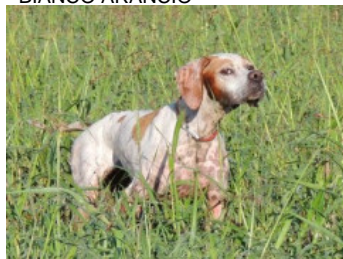

Mère
MICHELLE
2007-07-20 (F)
LOI LO0858912
(Ch. Ital. Lav.)
- BIANCO ARANCIO