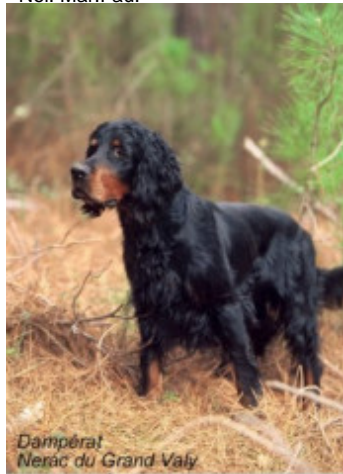

BART DU CLOS DE LA CAPITAINERIE

(M) LOE 1652685

Couleur : Noi.Mar.Fau.

[fiche affixe](#)

Père

NERAC DU GRAND VALY

1997-03-06 (M)

LOF 29048/5169

(TR, CHFGT, CH P, CH T, CH A, CH IT, CH T,

VVOF/FTA) HD-A

- Noi. Mar.Fau.

IKE DU GRAND VALY (M) LOF
26057/4498 (CHAMPION -CHA -CH.T. -CHP
-TR) HD-A - Noi. Mar.Fau.

GIN TONIC DU GRAND VALY
1991-05-23 (M) LOF 24023/4038
(CHAMPION -CH.T. -CHP -TR) HD-A - Noi.
Mar.Fau.

EASY DU GRAND VALY (F) LOF
21835/4176 (CHP -CH.T. -TR) HD-A - Noi.
Mar.Fau.

VALLE DE SOTOMAYOR (M) LOF
16891/2553 (CHAMPION -TR) HD-A - Noi.
Mar.Fau.

CAMPBELL DU GRAND VALY (M)
LOF 19730/3258 HD-A - Noi. Mar.Fau.

INDIAN TONIC DU GRAND VALY (F)
LOF 26062/5083 (CHA -CH.T. -CHP -TR)
HD-A - Noi. Mar.Fau.

GIN TONIC DU GRAND VALY
1991-05-23 (M) LOF 24023/4038
(CHAMPION -CH.T. -CHP -TR) HD-A - Noi.
Mar.Fau.

EASY DU GRAND VALY (F) LOF
21835/4176 (CHP -CH.T. -TR) HD-A - Noi.
Mar.Fau.

VALLE DE SOTOMAYOR (M) LOF
16891/2553 (CHAMPION -TR) HD-A - Noi.
Mar.Fau.

CAMPBELL DU GRAND VALY (M)
LOF 19730/3258 HD-A - Noi. Mar.Fau.

NEMO VOM EIXELBERG 1999-11-04
(M) DPSZ201/99 (CHCS -CHA -CHITF
-CHIB -CH.T. -TRCHDE.B) HD-A

WAYNE VOM EIXELBERG (M)
DPSZ69/92 (CH-IB/CH-IT/CH-DE.B) HD-A

**BLACK DEVIL'S
QUASIMODO** (M)
VDH/DPSZ33/87 (CHIT
CHDE.T) HD-A

PEDDY VOM EIXELBERG (F)
DPSZ73/88

INKA VOM EIXELBERG (F)
DPSZ161/97 (CHIB -CHIT.CHDE.B CH A)
HD-B

YACCOMO VOM EIXELBERG (M)
DPSZ10/93

VRONI VOM EIXELBERG (F)
DPSZ80/91 (CH-DE.B)

Mère

**UMA DU CLOS DE LA
CAPITAINERIE**

(F)

LOF 34109/6940

(TR -CHP -CHITF -CH.T. -CHA -VVOF/FTA)

HD-A

- Noi. Mar.Fau.

**MOUFFLETTE DE LA TOUNDRA
DES TERRES FROIDES** (F) LOF
28567/5713 (CHCS) HD-B - Noi.
Mar.Fau.

JAGGER DES PIERRES DU JOUR
(M) LOF 26456/4562 (CHAMPION -CHCS
-CHA -CHIB -CHGT -TR) HD-A - Noi.
Mar.Fau.

**GAI DHEAL RUAIR'IN
TARTAIR NHSB.**
1675487 (M)
NHSB.1675487
(CHAMPION -CHNL.B
-CHDE.B)

FANCY PEARL DU DELDO (F) LOF
23065/4313 (CHAMPION -CHCS -CHIB)
HD-A - Noi. Mar.Fau.

JADORA DES QUASARS (F) LOF
26753/5287 HD-A - Noi. Mar.Fau.

DUCK DES QUASARS (M) LOF
21182/3504 HD-A - noi. mar. fau