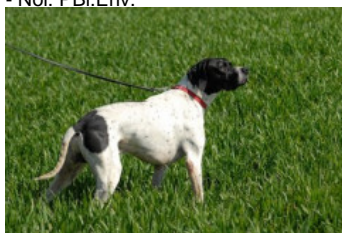

**BORA DE LA FON DE POMMIER**

2006-04-25 (F) LOI LO10179154

Couleur : BIANCO NERO

[fiche affixe](#)

[CAL](#) 1999-08-30 (M) LOI LO009306  
(CH GQ) HD-A - BIANCO NERO

Père  
[TEXAS DES TUCS LANDAIS](#)  
2002-07-06 (M)  
LOF 88149  
(CHR GQ, CH GQ, CHIT, CHR, TRGQ)  
- Noi. PBI.Env.