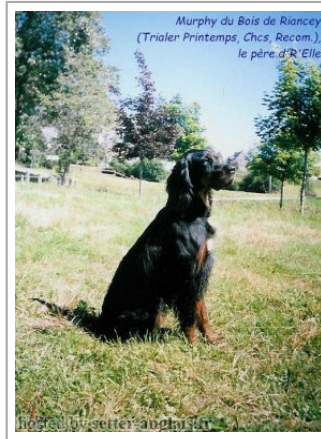

**MURPHY DU BOIS DE RIANCEY**

(M) LOF 28763  
 Couleur : Noi. Mar.Fau. PBI.TLi. / Titres : CHAMPION -TR / Dyspl. : A  
[fiche affixe](#)

<p>Père  <a href="#">INO DU BOIS DE RIANCEY</a>                  (M)                  LOF 25517/4336                  (CH IB) HD-C</p>	<p><a href="#">BLACK DEVIL'S UJAN</a> (M)</p>	<p><a href="#">BLACK DEVIL'S QUASIMODO</a> (M)                  VDH/DPSZ33/87 (CHIT CHDE.T) HD-A</p> 	<p><a href="#">KING VOM EIXELBERG</a> (M)                  DPSZ48/84-DGSTB34121</p> 
		<p><a href="#">BLACK DEVIL'S IKARA</a> (F)                  VDH83/03120030-DGSTB35393</p> 	<p><a href="#">BLACK DEVIL'S IKARA</a> (F)                  VDH83/03120030-DGSTB35393</p> 
	<p><a href="#">GITANE DU BOIS DE RIANCEY</a> (F)                  LOF 23774/4559</p>	<p><a href="#">BRIO DES PIERRES DU JOUR</a> (M)                  LOF 18686/3419 (CHCS CHIB)</p>	<p><a href="#">BLACK DEVIL'S COMET</a> (M)                  DPSZ63/78</p>
		<p><a href="#">BAIA AIDA DE SAINT WAAST</a> (F)                  LOF</p>	<p><a href="#">BLACK DEVIL'S ANTIGONE</a> (F)                  DPSZ400/77</p> 
			<p><a href="#">TONY DE LA TOUR GUINETTE</a> (M) LOF                  14820/2303 (CHCS, Tr, Recom)</p> 
			<p><a href="#">TANIT DES PIERRES DU JOUR</a> (F)                  LOF 155 (CHCS CHIB) HD-A</p>
			<p><a href="#">POCKER DES PIERRES DU JOUR</a> dit 012481 (M) LOF (CH A IT-CH CS)</p> 
	<p><a href="#">COPPI DE PEN BUTUN</a> (M) LOF                  19866/3209 (Tr) HD-B</p> 	<p><a href="#">POCKER DES PIERRES DU JOUR</a> dit 012481 (M) LOF (CH A IT-CH CS)</p> 	<p><a href="#">SWANLEY STRATHTAY</a> (M) LOF 1840/185 (Tr. Rec.)</p> 
		<p><a href="#">TISANE DU POULDU</a> 1982-05-07 (F)                  LOF 14907/2470 (TR) - Noi.Mar.Fau.</p>	<p><a href="#">NOUBA DES PIERRES DU JOUR</a> (F)                  LOF 1797/1402 (Tr. Rec.)</p>
			<p><a href="#">JANUS DU POTIER</a> (M) LOF                  8705/816 (CHIB TR)</p>
	<p><a href="#">BEST DU BUISSON AU CERF</a> (F)                  LOF</p>	<p><a href="#">OLAF DU POULDU</a> (M) LOF                  11115/1352 (CHCS CHIT CHT/GT)</p> 	<p><a href="#">ORANGE DU POULDU</a> (F)                  LOF</p> 
		<p><a href="#">UZES DU BUISSON AU CERF</a> (F)                  LOF 15736/2664 (Tr) HD-A</p>	<p><a href="#">JESS</a> (M) LOF 8356/926 (TR)</p> 
			<p><a href="#">JAFFA DU CHAMP DES DAMES</a> (F)                  LOF 8459/1022 (CHT/GT)</p>
			<p><a href="#">KALVSJOLIA'S VIKING</a> (M)                  N-6477/74 (TR) HD-B</p>
			<p><a href="#">RIME DU BUISSON AU CERF</a> (F)                  LOF 13052/2105 (CHT/GT, CHQFS, TR)</p>