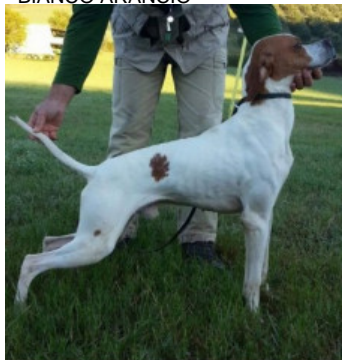

VIKY

2015-01-15 (F) LOI LO1570341
Couleur : BIANCO ARANCIO

hosted by setter-anglais.fr

Père
DUSKO
2013-02-10 (M)
LOI LO1352301
- BIANCO ARANCIO

ALLENDE 2009-01-14 (M) LOI
LO0971682 - BIANCO NERO

BETTY DELLA SERPENTARA
2006-01-20 (F) LOI LO0686294 -
BIANCO NERO