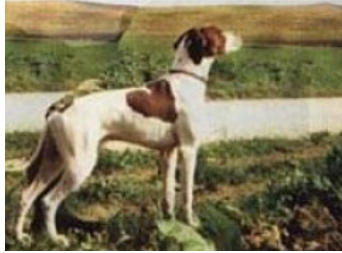

MILORD DI GROPPPO

1995-05-25 (M)
LOI PT190625
(CH IB, CH(I)B)

- BIANCO FEGATO ORECCHIE
PIGMENTAT