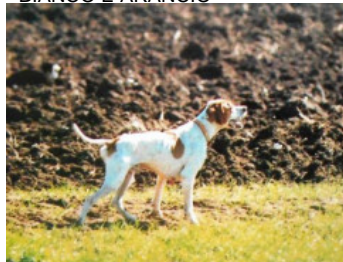

VIANNI DI SAN PELLEGRINO

1996-01-01 (M) LOI PT193458

Couleur : BIANCO ARANCIO PICCHIETTATO

[fiche affixe](#)

DAR 1986-05-18 (M) LOI PT141816
(CH GQ, Ch. Int. Lav.) - BIANCO
ARANCIO CON MASCHERA E PE

Père

ETTORE DELLA GHERBELLA

1994-07-01 (M)

LOI PT186147

- BIANCO E ARANCIO

OMBRA DI SAN PELLEGRINO
1992-03-02 (F) LOI PT174935 -
BIANCO NERO TESTA ED
ORECCHIE NE

ZEFIRO DEL ROSSATO 1980-07-15
(M) LOI PT109592 (Camp. Ripr.) -
BIANCO ARANCIO TESTA
OREC.B.A.ST