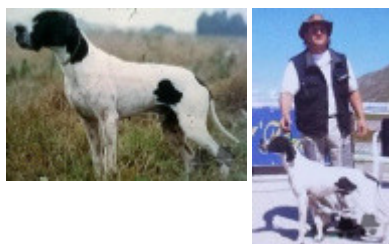

Résultats expositions

Lieu	Date	Classe	Juge	Qualif.	Pts
IT <u>NAPOLI (NA)</u>	2002-04-20	LAVORO	RAFFAELE POZZI	ECCELLENTE CAC/CACIB	0
IT <u>BASTIA UMBRA (PG)</u>	2002-10-12	LAVORO	FULGENZI GIANNI	ECCELLENTE CAC/CACIB1R	0
Total des points					0