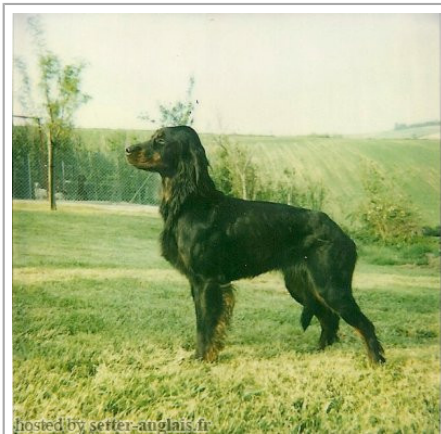

GITANE DE L'ENCLOS DES JONQUILLES

(F) LOF 24227/5377
 Couleur : Noi. Mar.Fau. / Titres : CHA CHP CH.T. / Dyspl. : A
[fiche affixe](#)

Père <u>ELOY DE L'ENCLOS DES JONQUILLES</u> 1989-07-19 (M) LOF 22170	<u>BARN DE L'ENCLOS DES JONQUILLES</u> (M) LOF 18793/2930	<u>NUTS DU POTIER</u> 1977-05-09 (M) LOF 10644/1224 (Tr)	<u>URUS DU CABANON</u> (M) LOF <u>LENA DU POTIER</u> 1975-07-01 (F) LOF 9173/1016
	SIVA DE L'ENCLOS DES JONQUILLES (F) LOF 14650/2322 (Tr)	<u>SIVA DE L'ENCLOS DES JONQUILLES</u> (F) LOF 14650/2322 (Tr)	 <u>PEDRO DU PARC DE BEAUREGARD</u> (M) LOF
Mère <u>CHIPIE DE L'ENCLOS DES JONQUILLES</u> (F) LOF 20314/3852	<u>APACHE DE L'ENCLOS DES JONQUILLES</u> (M) LOF 18389/2882 (CHAMPION -IB) - Noi. Mar.Fau. 	<u>PEDRO DU PARC DE BEAUREGARD</u> (M) LOF 	 <u>MIKADO DU PARC DE BEAUREGARD</u> (M) LOF 9735/977
	SIVA DE L'ENCLOS DES JONQUILLES (F) LOF 14650/2322 (Tr)	<u>NONETTE DU POTIER</u> (F) LOF	<u>JENNY DU CHARME BRULE</u> (F) LOF 8271/00872
	<u>SULTAN DE L'ENCLOS DES JONQUILLES</u> (M) LOF	inconnu	inconnu
	<u>ROMY DE L'ENCLOS DES JONQUILLES</u> (F) LOF	inconnu	inconnu
	<u>PEDRO DU PARC DE BEAUREGARD</u> (M) LOF 	 <u>MIKADO DU PARC DE BEAUREGARD</u> (M) LOF 9735/977	<u>JENNY DU CHARME BRULE</u> (F) LOF 8271/00872
	<u>NONETTE DU POTIER</u> (F) LOF	<u>URUS DU CABANON</u> (M) LOF <u>UXOR DU POTIER</u> 1971-07-23 (F) LOF 7060/520 (Trialer, Ch IB)	

Propriétaire : R.Piaser
 TRIALER
 HD-A
 HD-B
 Champion de Race 1996
 Tatouage : MHV176
 Estimation des points au pédigrée : 26

Taux de consanguinité (estimation) : 20.1 %

SIVA DE L'ENCLOS DES JONQUILLES (2,3 X 2) : 0.188232