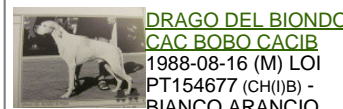

Eleveur : TRENTIN ATTILIO / Propriétaire : TRENTIN ATTILIO

Tatouage : 1TC14

Estimation des points au pédigré : 16

Taux de consanguinité (estimation) : 6.8 %

CICI CAC CH (2 X 3) : 0.062500

ARNO (3 X 6) : 0.003906

FERREOS TOM (5 X 6,8) : 0.001221

SONDERMOSENS RINO (6,6 X 7) : 0.000244

Note : les données ne sont pas garanties. Elles ont été entrées par les membres sans garantie d'exactitude.