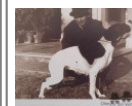

FAVENTIAE ZAMPALO 1968-09-05
(M) LOI PT013552

OLIMPIA DEL VENTO
1971-06-06 (F) LOI
PT031228XXX

BOSS DEL GUERCIO 1971-06-30 (M)
LOI