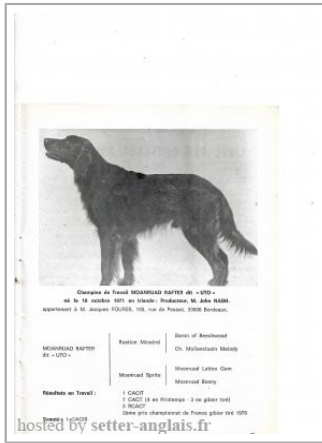

MOANRUAD RAFTER

1971-10-18 (M) LOF 20720/629
 Titres : TR, CH T

Père <u>RUSTIC MINSTREL CH T B 9149</u> (M)	inconnu	inconnu	inconnu	
		inconnu	inconnu	
		inconnu	inconnu	
	inconnu	inconnu	inconnu	inconnu
		inconnu	inconnu	inconnu
		inconnu	inconnu	inconnu
Mère <u>MOANRUAD SPRITE CH T B 5519</u> (F)	inconnu	inconnu	inconnu	
		inconnu	inconnu	
		inconnu	inconnu	
	inconnu	inconnu	inconnu	inconnu
		inconnu	inconnu	inconnu
		inconnu	inconnu	inconnu

Eleveur : JOHN NASH / Propriétaire : JACQUES FOURES
 Tatouage : FE060
 Estimation des points au pédigrée : 16

Note : les données ne sont pas garanties. Elles ont été entrées par les membres sans garantie d'exactitude.