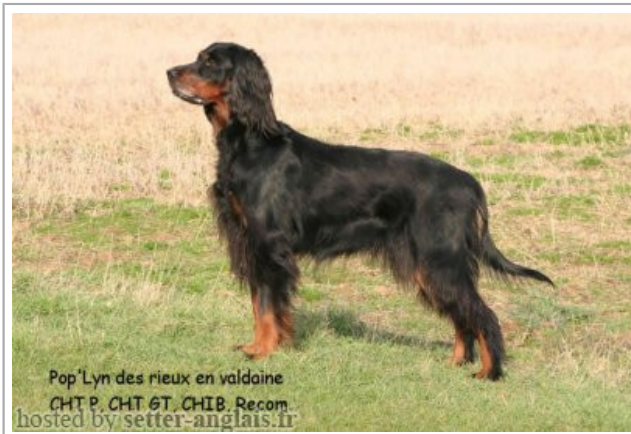

POP'LYN DES RIEUX EN VALDAINE

1999-01-06 (F) LOF 30487/6108

Couleur : Noï. Mar.Fau. / Titres : CHIB -CH.T. -CHCS -CHA -CHITF -TRCHDE.B / Dyspl. : A
[fiche affixe](#)Père
**MAMBO DE LA TOUNDRA DES
TERRES FROIDES**(M)
LOF 28561/4981
(CHAMPION -CHCS -TR) HD-A
- Noï. Mar.Fau.**JAGGER DES PIERRES DU JOUR**
(M) LOF 26456/4562 (CHAMPION -CHCS
-CHA -CHIB -CHGT -TR) HD-A - Noï.
Mar.Fau.**JADORA DES QUASARS** (F) LOF
26753/5287 HD-A - Noï. Mar.Fau.**GAI DHEAL RUAIR'N TARTAIR**
NHSB.1675487 (M) NHSB.1675487
(CHAMPION -CHNL.B -CHDE.B)**FANCY PEARL DU DELDO** (F) LOF
23065/4313 (CHAMPION -CHCS -CHIB)
HD-A - Noï. Mar.Fau.**DUCK DES QUASARS** (M) LOF
21182/3504 HD-A - noi. mar. fau**BALZANE DES QUASARS**
1986-11-19 (F) LOF 19333/632 (Tr,
Recommandée) HD-A - noi. mar. fau**WINTERWOOD
WILLOW** (M)
KCSB4669BZ**GAI DHEAL GOLDIELANDS BLACK
MOSS** (F) KCSB3204BX**BRIO DES PIERRES DU JOUR** (M)
LOF 18686/3419 (CHCS CHIB)**VIANE DES PIERRES
DU JOUR** (F) LOF
17386/3018 (CHAMPION
-CHITF -CHQFS -CHCPS
-CHCPC -CHQC -TR) - Noï.
Mar.Fau.**UTREX DU DOMAINE DE
BELLE RIVE** (M) LOF
160020/2902 (Tr, CH-IT CPS)
- noi. mar. fau**ALTESSE DES
QUASARS** (F) LOF
(Trialer, Recommandée,
CHCS) - noi. mar. fau**SMART DE LA TOUR
GUINETTE** (M) LOF
14048/1984
(recommandé, CHCS IT GT)
HD-A**REGANE DU HAMEAU
DE CAFOSSE**
1980-12-10 (F) LOF
13510/2235 (TRIALER,
Recommandée, CHCS) -
noi. mar. fau