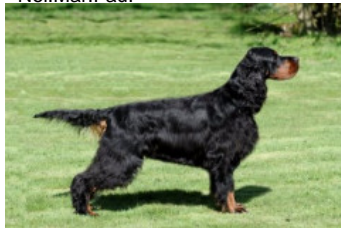

NEWTON DU MANOIR DE DIANE

2017-12-15 (M) LOF 46032
Couleur : Noi.Mar.Fau.
[fiche affixe](#)

hosted by setter-anglais.fr

FAIRRAY BLACK TO THE FUTURE
(M) LOI LO12 35567 (CHIT.B) HD-A -
Noi. Mar.Fau.

Père
CELTIC CARBON KOCHANEJ
EMILKI dit BUTCH
2013-12-04 (M)
PKRVII-14259
(CHIB CHIE CHCS CHFV, CHLUX CHBELG
ChVDH CHSUIS TR) HD-B
- Noi.Mar.Fau.