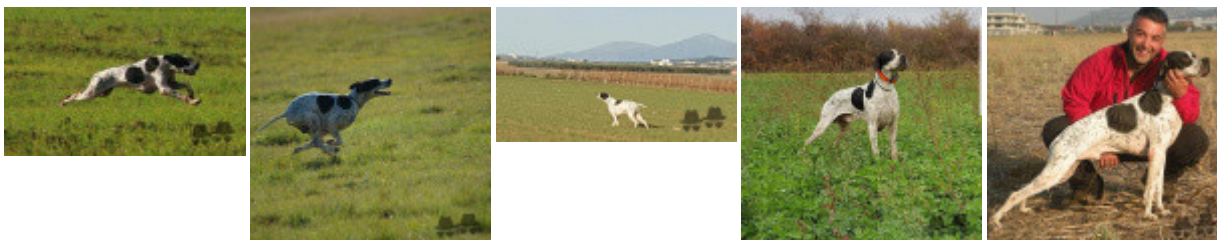

Résultats concours

Lieu	Date	Type	Epreuve N°	Juge	Conducteur	Qualif.	Pts
RS NIS Ouvert	2018-03-13	Grande Quête	couple 4	BERLONGOZZI - DJORDJEVIC Z - PACIONI	PAVLIDIS	EXC	56
RS NIS Ouvert	2018-03-14	Grande Quête	couple 1	GEMINIANI - JOKISIC - MISLJENOVIC	PAVLIDIS	EXC	56
RS NIS Ouvert	2018-03-16	Grande Quête	couple 2	COLLODORO - DELLA BELLA - DJORDJEVIC G	PAVLIDIS	3 EXC	64
Total des points Challenge France 2018							176
Total des points							176

Coefficients : solo x1, couple x2 / GT x1, GN x2, GS (bécasse, bécassine) x2, GS montagne x3, Printemps x2, Grande Quête x4