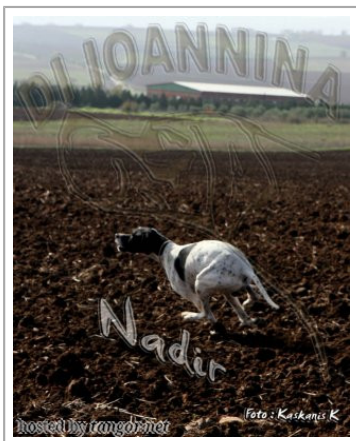

NADIR DI IOANNINA

(M) BEK 067965

[fiche affixe](#)

Père
BONFANTE'S NADIR
 2001-06-12 (M)
 LOI LO01201781
 - BIANCO NERO

OMAR DEL SOLE CH 1997-06-01 (M)
 LOI LO989993 (Ch. Ital. Lav.) - BIANCO
 NERO MASCHERA SIMMETRICA

UNA DEL SOLE 1998-03-09 (F) LOI
 LO98141560 - BIANCO NERO
 MASCHERA SIMMETRICA

RIBOT DELLA NOCE 1995-04-25 (M)
 LOI PT189608 (CHIT, CH GQ, CH(IT)T,
 CH(IT)B) - BIANCO NERO MASCHERA
 SIMMETRICA

ATENA DEL SOLE 1994-10-06 (F)
 LOI PT188528 - BIANCO NERO
 MASCHERA SIMMETRICA