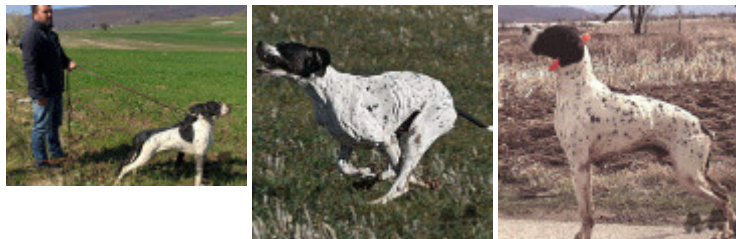

Résultats concours

Lieu	Date	Type	Epreuve	N°	Juge	Conducteur	Qualif.	Pts
ES <u>JEREZ</u>	2019-02-08	Grande Quête	couple	5	Tastet (P), Espina, Deligey		CACIT	112
RS <u>NIS</u>	2019-03-23	Grande Quête	couple		MITROVIC-NENKOVSKI-TASTET	MORENO	EXC	56
Total des points <u>Challenge France 2019</u>								168
ES <u>JEREZ</u>	2020-02-07	Grande Quête	couple	6	AGOSTEO (P), MEILI, SORIA	MORENO	EXC	56
ES <u>JEREZ</u>	2020-02-09	Grande Quête	couple	6	URRA (P), TASTET, CAMBON	MORENO	EXC	56
Total des points <u>Challenge France 2020</u>								112
Total des points								280

Coefficients : solo x1, couple x2 / GT x1, GN x2, GS (bécasse, bécassine) x2, GS montagne x3, Printemps x2, Grande Quête x4