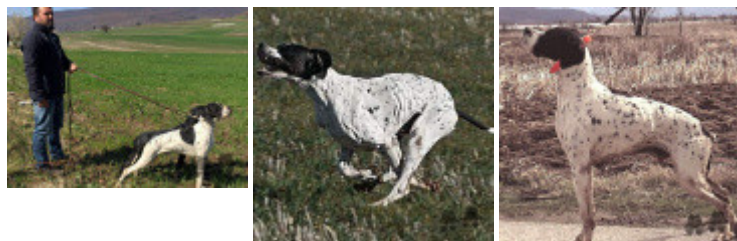

Résultats concours

Lieu	Date	Type	Epreuve	N°	Juge	Conducteur	Qualif.	Pts
ES <u>JEREZ</u>	2019-02-08	Grande Quête	couple	5	Tastet (P), Espina, Deligey		CACIT	112
RS <u>NIS</u>	2019-03-23	Grande Quête	couple		MITROVIC-NENKOVSKI-TASTET	MORENO	EXC	56
Total des points <u>Challenge France 2019</u>								168
ES <u>JEREZ</u>	2020-02-07	Grande Quête	couple	6	AGOSTEO (P), MEILI, SORIA	MORENO	EXC	56
ES <u>JEREZ</u>	2020-02-09	Grande Quête	couple	6	URRA (P), TASTET, CAMBON	MORENO	EXC	56
Total des points <u>Challenge France 2020</u>								112
Total des points								280

Coefficients : solo x1, couple x2 / GT x1, GN x2, GS (bécasse, bécassine) x2, GS montagne x3, Printemps x2, Grande Quête x4