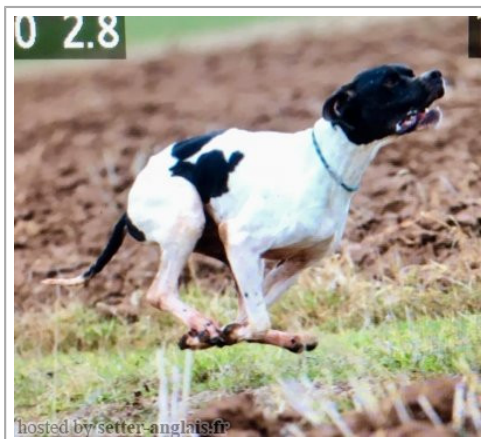

ALONSO OFF FLYING FREE

2013-11-18 (M) NHSB2945545
Couleur : Black and white
[fiche affixe](#)

Père
SPEEDLINE'S ALFONS
(M)
DPZ60/09
- Black and white

SAXO DU BOIS DES PERCHES
2001-06-21 (M) LOF 86511/13002 (CH GQ, CH ITC, TRGQ, CH(BE)B) - Noi. PBI.Env.