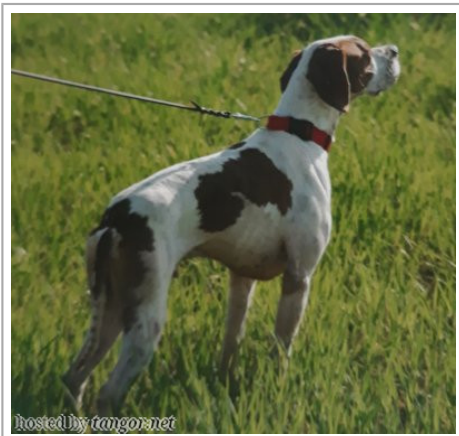

DARIO DE LOS PONJALES

(M) LOE
[fiche affixe](#)

RIBOT DELLA NOCE 1995-04-25 (M)
 LOI PT189608 (CHIT, CH GQ, CH(IT)T,
 CH(IT)B) - BIANCO NERO MASCHERA
 SIMMETRICA

Père
ZEN DEL FELTRINO
 2003-10-30 (M)
 LOI LO0437331
 (CH GQ, Ch. Ital. Lav., Ch. Int. Lav., Camp.
 Ripr.)
 - BIANCO ARANCIO