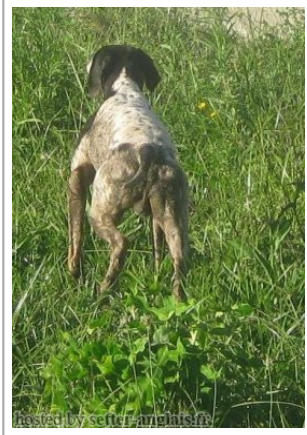

**AGRO DE PASARIN**

2005-06-25 (M) LOE 1582051  
 Couleur : Blanco y negro / Titres : ChR  
[fiche affixe](#)

Père  
[USARD DOS POTINHOS](#)  
 (M)  
 LOE  
 (TrGB)

[MAMBO DE L'EL BALDIO](#) 1996-08-15  
 (M) LOI ES99131064 - BIANCO  
 ARANCIONE

[BELINDA DEL BRANDO](#) (F) LOE

[CUMAN](#) 1990-04-30 (M) LOI  
 PT164798 - BIANCO NERO  
 PUNTEGGIATO MASCHERA

[PERLA DEL VENTO](#) 2001-10-11 (F)  
 LOI PT173932 - BIANCO NERO

[CLASTIDIUM FAUNO](#) 1993-03-15 (M)  
 LOI PT180209 (CHIT) - BIANCO CON  
 MACCHIE NERE SUL CORP