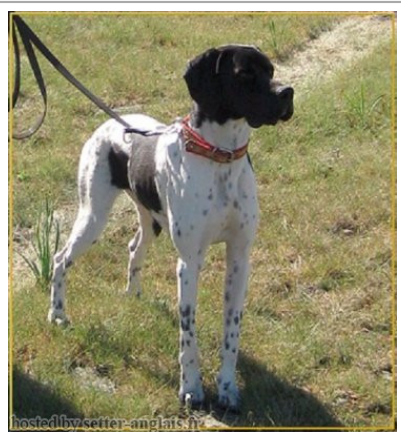

DUSSO DE PASARIN

2008-05-14 (M) LOE 1797620
[fiche affixe](#)

<p>Père <u>SNOOPI DE SOL DE NAVELINA</u> (M) (CH(ES)T)</p> 	<p><u>GIPPO</u> 1995-04-19 (M) (CH IB)</p>	<p><u>FEO</u> (M) LOI 144426</p>	 <p><u>TIP DELLA CISA</u> 1981-11-20 (M) LOI PT114884 (CH GQ) - BIANCO ARANCIO MASCHERA</p> <p>CRANIO F</p>
<p>Mère <u>ADEGA DE PASARIN</u> 2005-06-25 (F) LOE 1582050 (CHR) - Blanco y negro</p> 	<p><u>MUNA DE SANJURI</u> (F)</p>	<p><u>ISA</u> (F) LOI 171985</p>	<p><u>KELLI</u> (F) LOI 104720</p>
	<p><u>USARD DOS POTINHOS</u> (M) LOE (TrGB)</p> 	<p><u>GALO DE SANJURI</u> (M) LOE 0494867</p>	<p><u>FOSTER DELLA BAITA</u> (M) LOI 128618</p>
	<p><u>TILA DOS POTINHOS</u> (F) LOE</p>	<p><u>FALLA DE SOL DE NAVELINA</u> (F) LOE 0438127</p>	<p><u>GAIA DI SUZZAGO</u> (F) LOI 127546</p>
		<p><u>MAMBO DE L'EL BALDIO</u> 1996-08-15 (M) LOI ES99131064 - BIANCO ARANCIONE</p>	<p><u>ENZO DE LA MAZORRA</u> 1989-06-27 (M)</p>
		<p><u>BELINDA DEL BRANDO</u> (F) LOE</p> 	<p><u>RITA DE FLASKE</u> (F) LOE 0367806</p>
		<p><u>SONI DOS POTINHOS</u> (M) LOE</p>	 <p><u>ZILL DELLA CISA</u> (M) LOI 145950</p>
		<p><u>BELINDA DEL BRANDO</u> (F) LOE</p> 	<p><u>ARIA DE LA COTANCE</u> 1985-01-20 (F) LOF 53283/10135 - Fau. PBI.TLi.</p>
			 <p><u>CUMAN</u> 1990-04-30 (M) LOI PT164798 - BIANCO NERO PUNTEGGIATO MASCHERA</p>
			<p><u>PERLA DEL VENTO</u> 2001-10-11 (F) LOI PT173932 - BIANCO NERO</p>
			 <p><u>CLASTIDIUM FAUNO</u> 1993-03-15 (M) LOI PT180209 (CHIT) - BIANCO CON MACCHIE NERE SUL CORP</p>
			<p><u>TANGA DEL BRANDO</u> 1994-03-17 (F) LOI PT185322 - BIANCO NERO</p>
			<p><u>JASEUR DES MARAIS DE CHALOSSE</u> 1994-07-18 (M) LOF 73140/10235 - Fau. PBI.Env.</p>
			<p><u>NUCA</u> (F) LOE</p>
			 <p><u>CLASTIDIUM FAUNO</u> 1993-03-15 (M) LOI PT180209 (CHIT) - BIANCO CON MACCHIE NERE SUL CORP</p>
			<p><u>TANGA DEL BRANDO</u> 1994-03-17 (F) LOI PT185322 - BIANCO NERO</p>